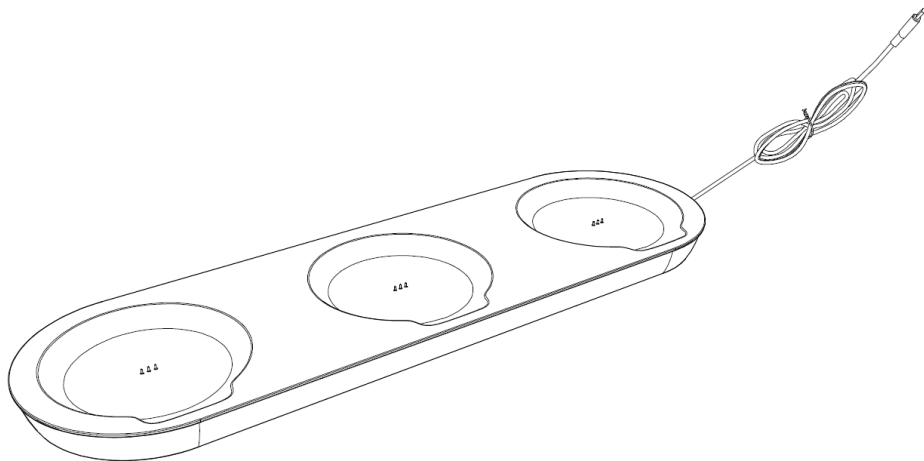

cosi®

COSISFERA CHARGING STATION

Made in China